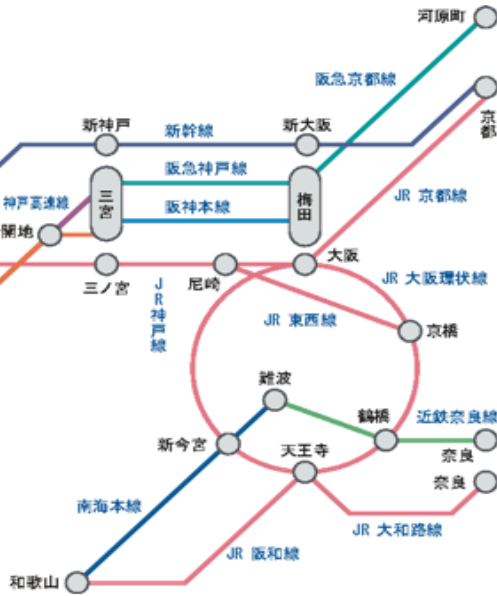

# 姫路獨協大学 案内図

## 交通機関案内

## 姫路駅周辺詳細

所在地：〒670-8524  
兵庫県姫路市上大野7-2-1

## お車をご利用の場合

お車でお越しの際の一例です。

- 【中国自動車道利用の場合】  
福崎ICで播但連絡道路に乗り換え、砥堀で降り、312号線を姫路市街方面へ
- 【播但連絡道路利用の場合】  
花田IC(有料)で降り、372号線で姫路市街方面へ
- 【姫路バイパス利用の場合】  
姫路東で降り、312号線で北へ