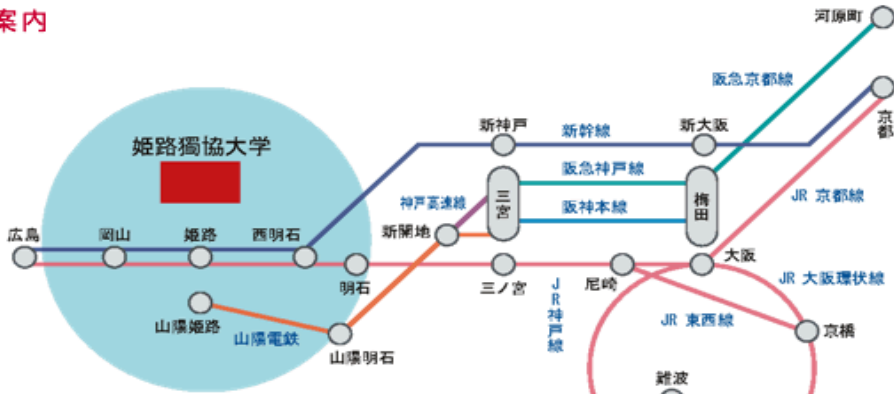

# 姫路獨協大学 案内図

## 交通機関案内

## 姫路駅周辺詳細

所在地：〒670-8524  
兵庫県姫路市上大野7-2-1

## お車をご利用の場合

お車でお越しの際の一例です。

- 【中国自動車道利用の場合】  
福崎ICで播但連絡道路に乗り換え、砥堀で降り、312号線を姫路市街方面へ
- 【播但連絡道路利用の場合】  
花田IC(有料)で降り、372号線で姫路市街方面へ
- 【姫路バイパス利用の場合】  
姫路東で降り、312号線で北へ