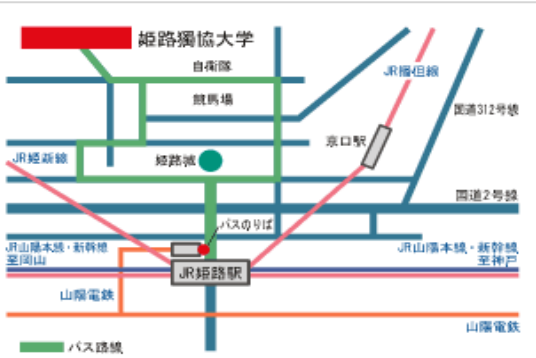

# 姫路獨協大学 案内図

## 交通機関案内

## 姫路駅周辺詳細

所在地：〒670-8524  
兵庫県姫路市上大野7-2-1

## お車をご利用の場合

お車でお越しの際の一例です。

- 【中国自動車道利用の場合】  
福崎ICで播但連絡道路に乗り換え、砥堀で降り、312号線を姫路市街方面へ
- 【播但連絡道路利用の場合】  
花田IC(有料)で降り、372号線で姫路市街方面へ
- 【姫路バイパス利用の場合】  
姫路東で降り、312号線で北へ